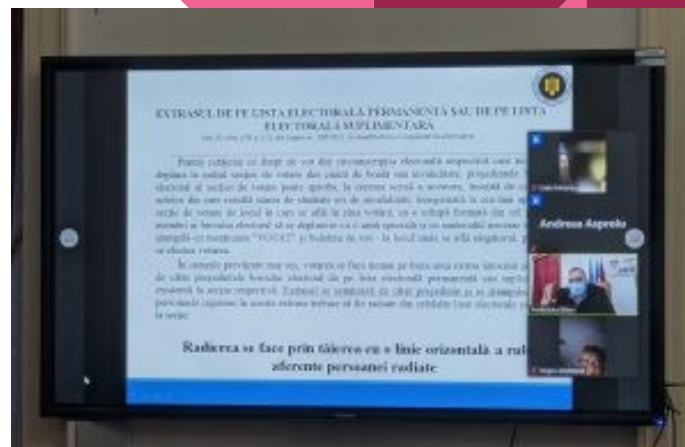

operatori de calculator
(sunt persoanele care operează pe tabletele din secția de votare, în ziua alegerilor)

ACTIVITATE REMUNERATĂ

Alătură-te echipei noastre în 4 pași!

- 1** Descarcă cererea de înscriere de pe site-ul www.roaep.ro
- 2** Completează, datează și semnează olograf cererea de înscriere
- 3** Scanează/fotografiază și trimite pe e-mail cererea însoțită de documentele solicitate.
- 4** Participă la examen și, în urma promovării, ești expert electoral sau operator de calculator.

Election of local public
administration authorities

Election of the Senate and
the Chamber of Deputies

Electoral experts training before 2020

Training of the electoral experts for the election of local public administration authorities